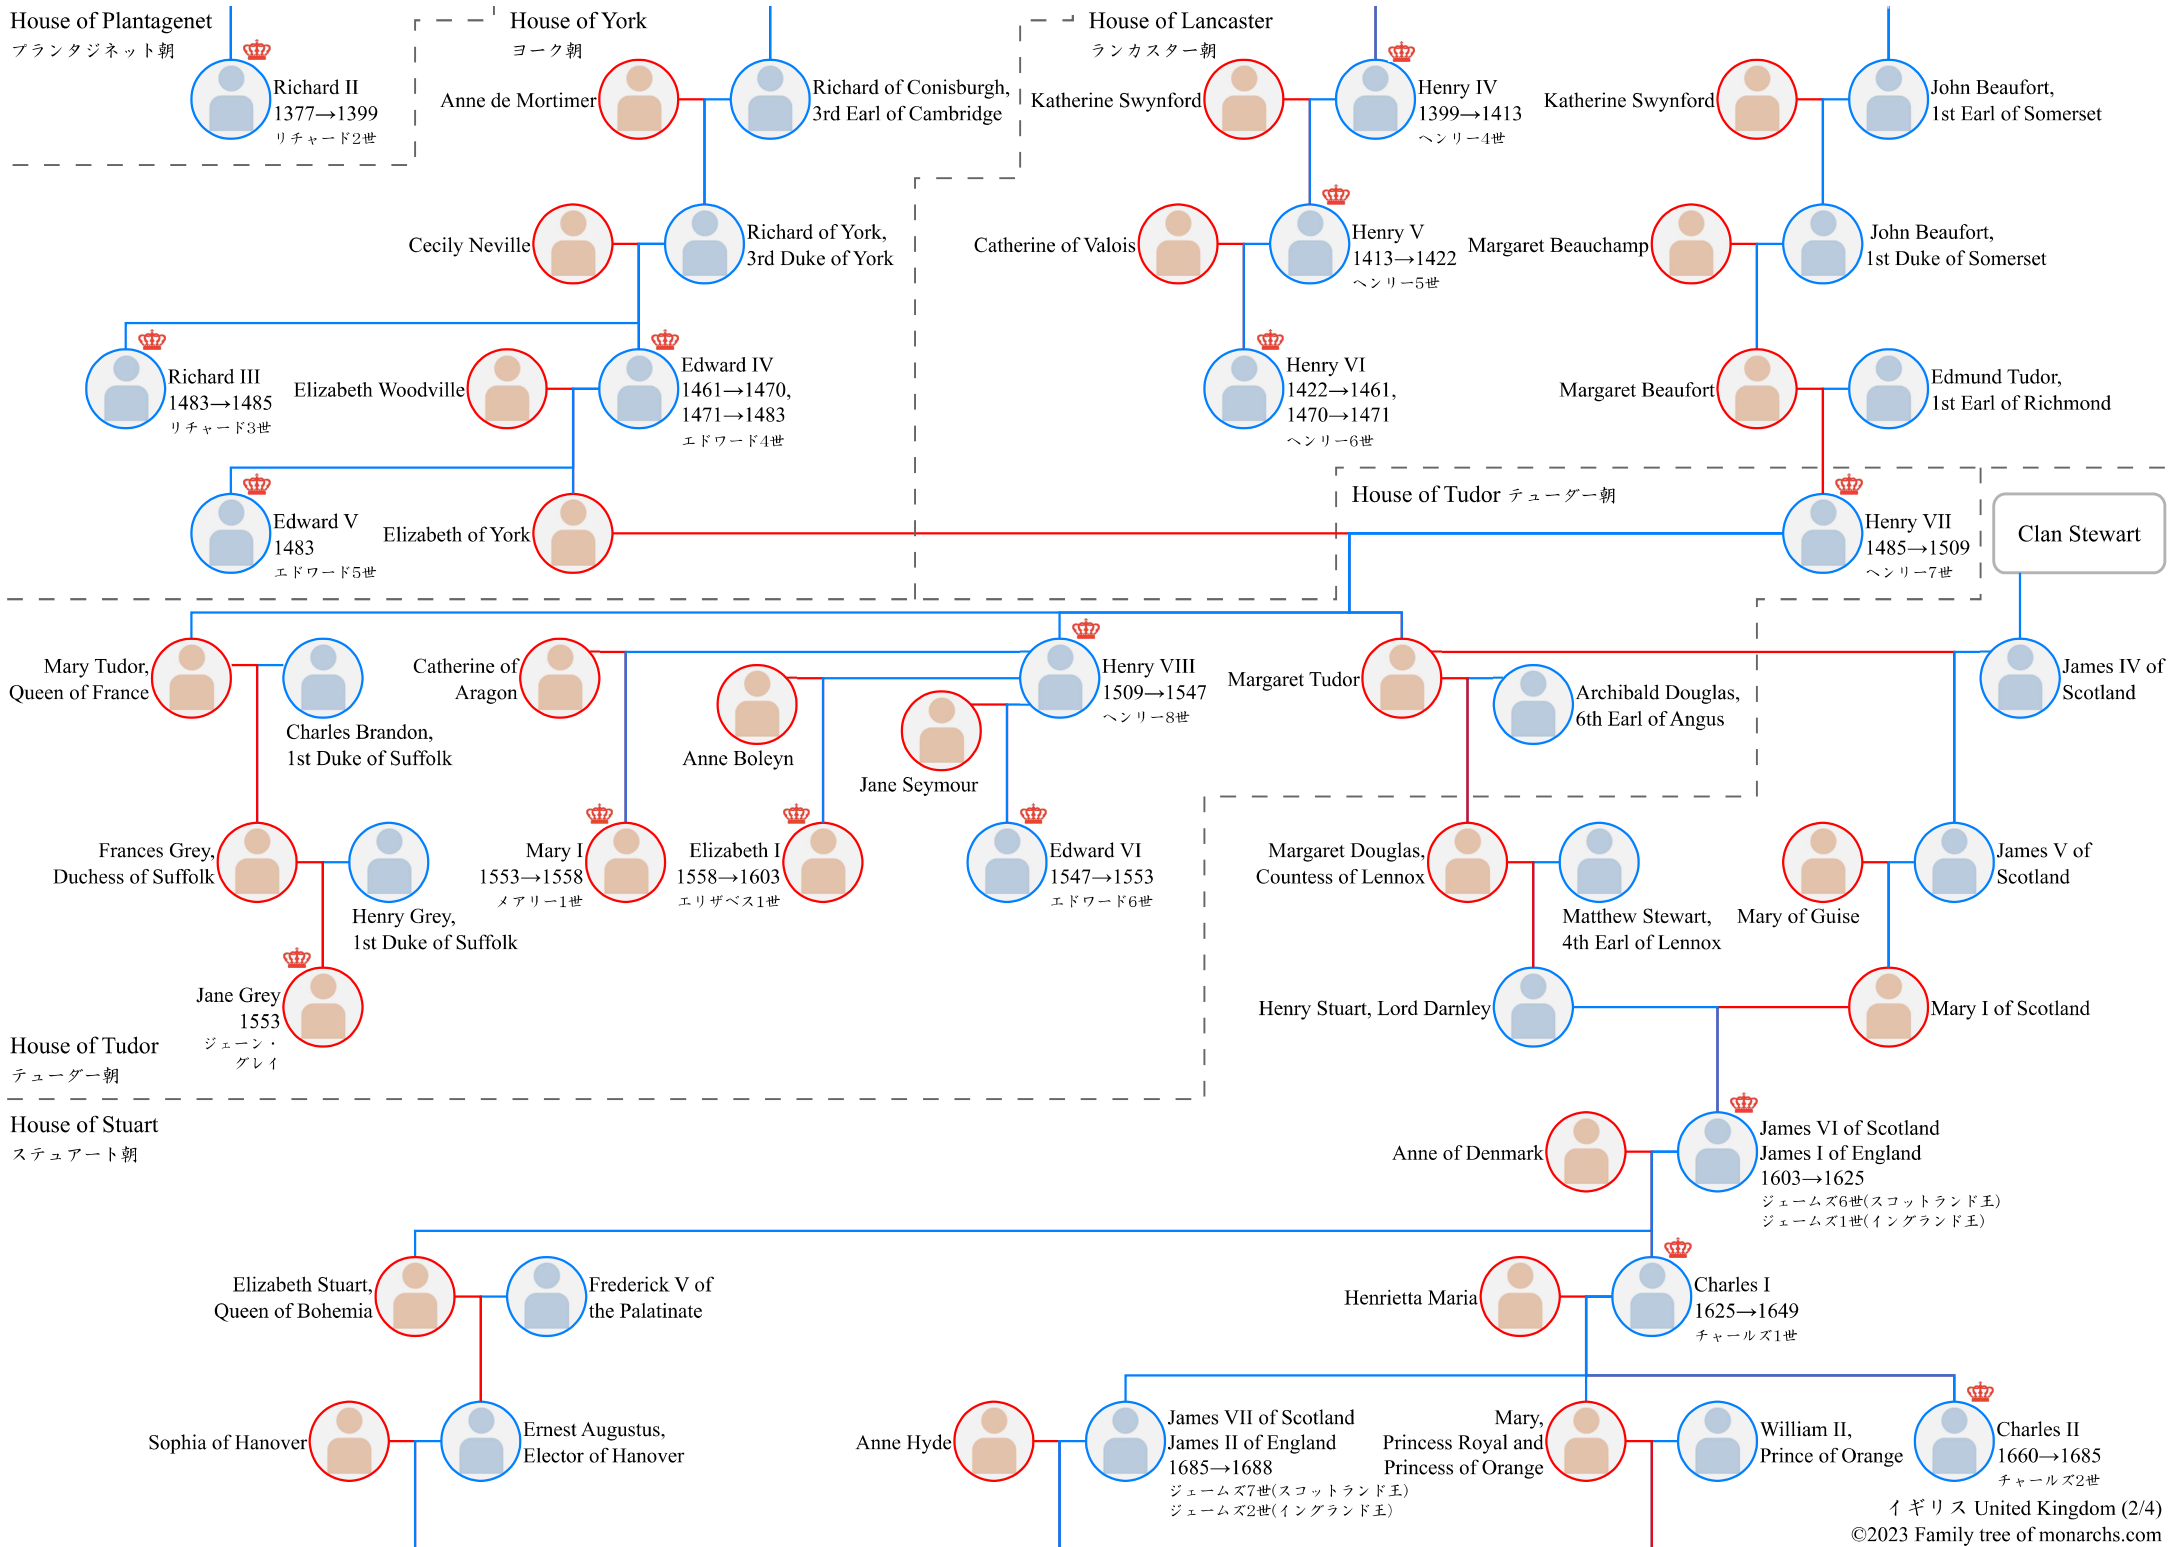

# House of Normandy

ノルマンディ朝

# House of Plantagenet

プランタジネット朝

House of Hanover

ハノーヴァー朝

Sophia Dorothea of Celle

George I  
1714→1727  
ジョージ1世

Anne アン  
1702→1707 Queen of  
England, Scotland and Ireland  
1707→1714 Queen of  
Great Britain and Ireland

Mary II  
1689→1694  
メアリー2世

William II of Scotland  
William III of England  
1689→1702  
ウィリアム2世(スコットランド王)  
ウィリアム3世(イングランド王)

House of Stuart

ステュアート朝

Caroline of Ansbach  
George II  
1727→1760  
ジョージ2世

William IV  
1830→1837  
ウィリアム4世

George IV  
1820→1830  
ジョージ4世

Victoria  
1837→1901  
ヴィクトリア女王

Prince Albert of  
Saxe-Coburg and Gotha

House of Saxe-Coburg and Gotha

サクス・コバーク・ゴータ朝

Alexandra of Denmark  
Edward VII  
1901→1910  
エドワード7世