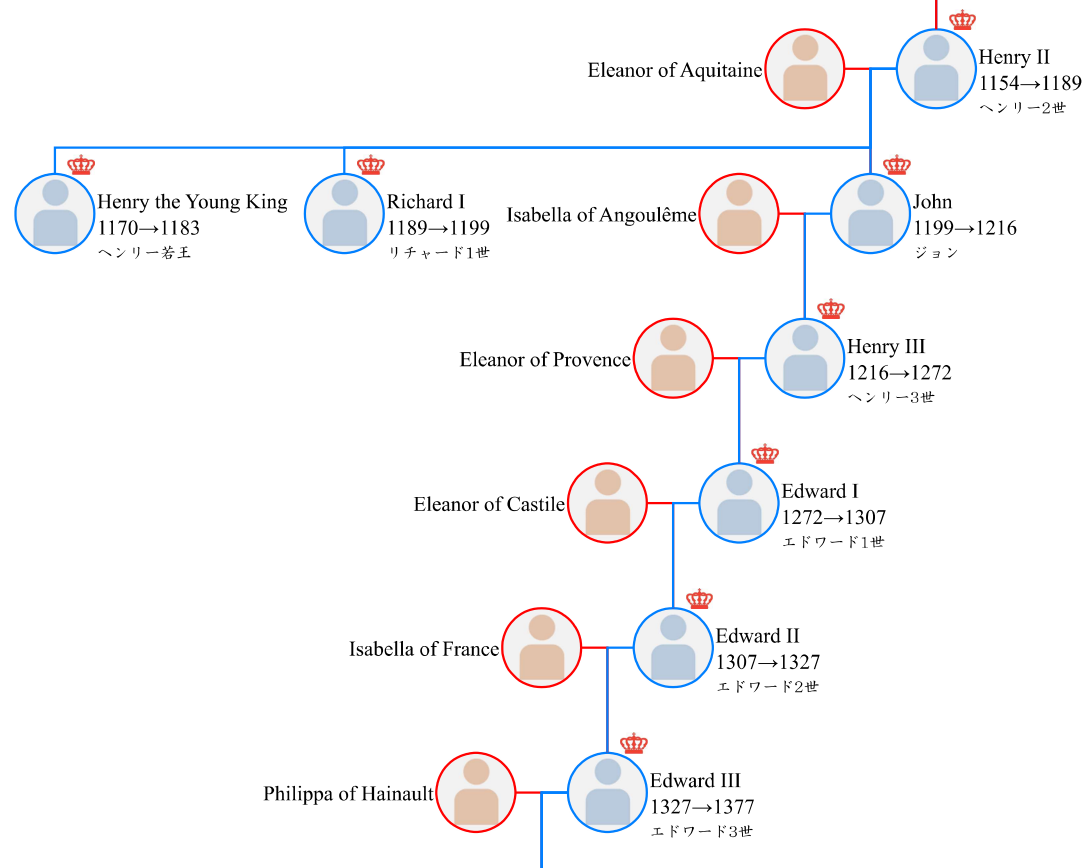

# House of Normandy

ノルマンディ朝

# House of Plantagenet

プランタジネット朝

House of Hanover

ハノーヴァー朝

Sophia Dorothea of Celle

George I  
1714→1727  
ジョージ1世

Anne アン  
1702→1707 Queen of  
England, Scotland and Ireland  
1707→1714 Queen of  
Great Britain and Ireland

Mary II  
1689→1694  
メアリー2世

William II of Scotland  
William III of England  
1689→1702  
ウィリアム2世(スコットランド王)  
ウィリアム3世(イングランド王)

House of Stuart

ステュアート朝

Caroline of Ansbach  
George II  
1727→1760  
ジョージ2世

William IV  
1830→1837  
ウィリアム4世

George IV  
1820→1830  
ジョージ4世

Victoria  
1837→1901  
ヴィクトリア女王

Prince Albert of  
Saxe-Coburg and Gotha

House of Saxe-Coburg and Gotha

サクス・コバーク・ゴータ朝

Alexandra of Denmark  
Edward VII  
1901→1910  
エドワード7世